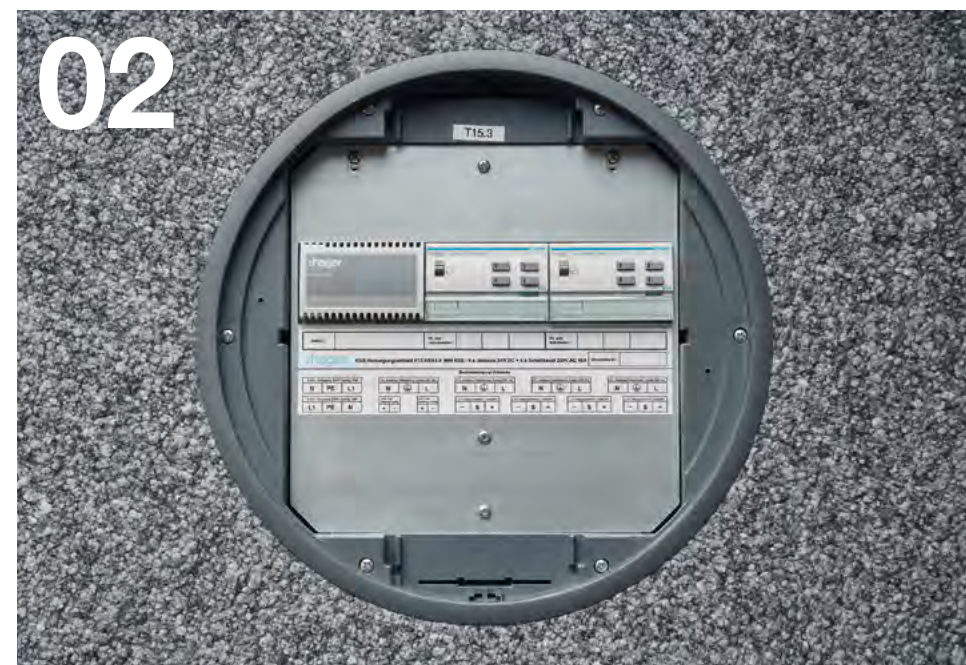

Kör kapaklı siyah yer buatı, buat kutusu, kombinasyon kutusu olarak ya da merkezi olmayan kontrol üniteleri için

02**electraplan.VE-EE**

KNX bina teknolojisi için uygun yer buatı

**03**

01

02

03

04