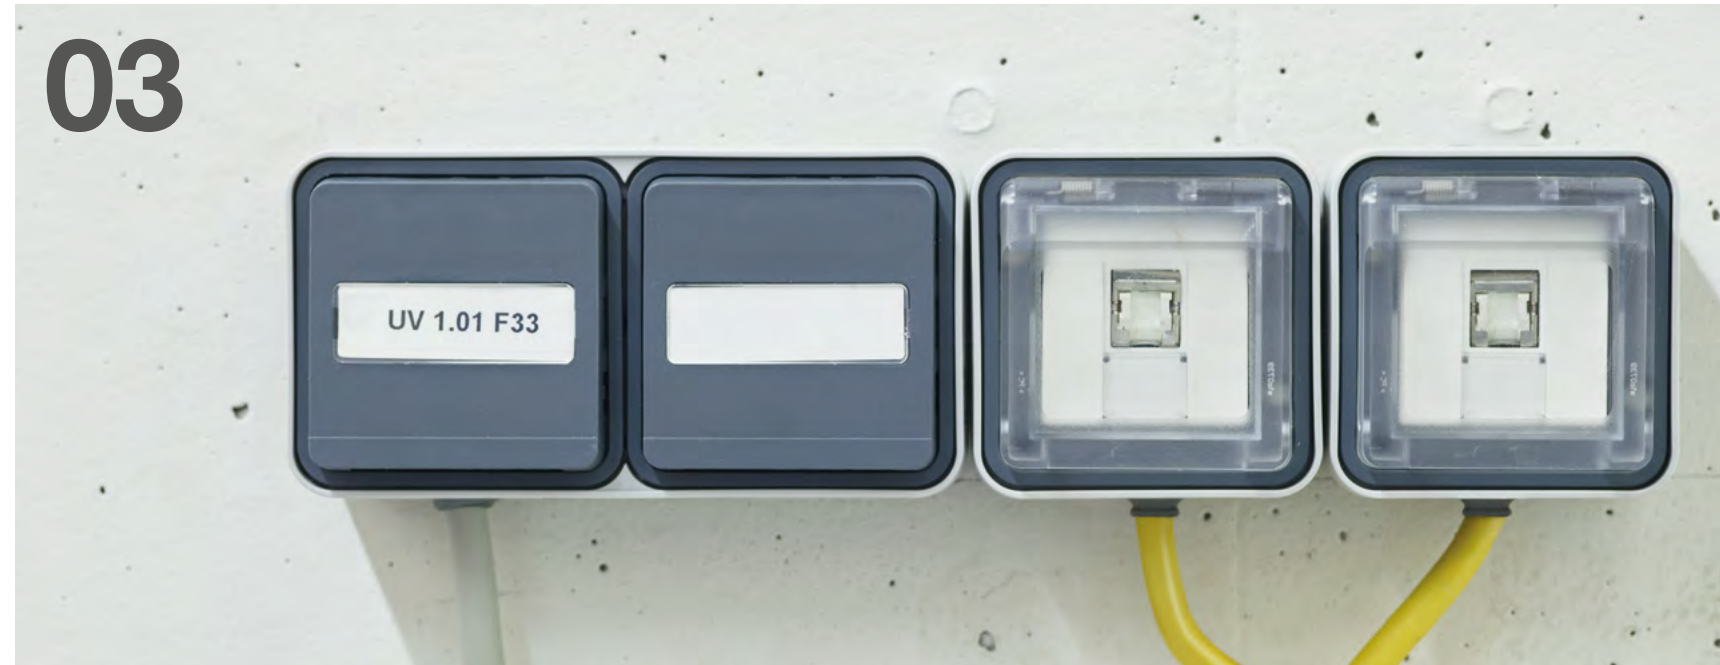

berker W.1 gri/açık gri
Mavi çerçeveli aydınlatmalı anahtar

01 | 02

berker W.1 gri/açık gri
İkili priz

03

berker W.1 gri/açık gri
Etiketleme alanlı data prizleri,
Cat. 6

04

berker W.1 gri/açık gri