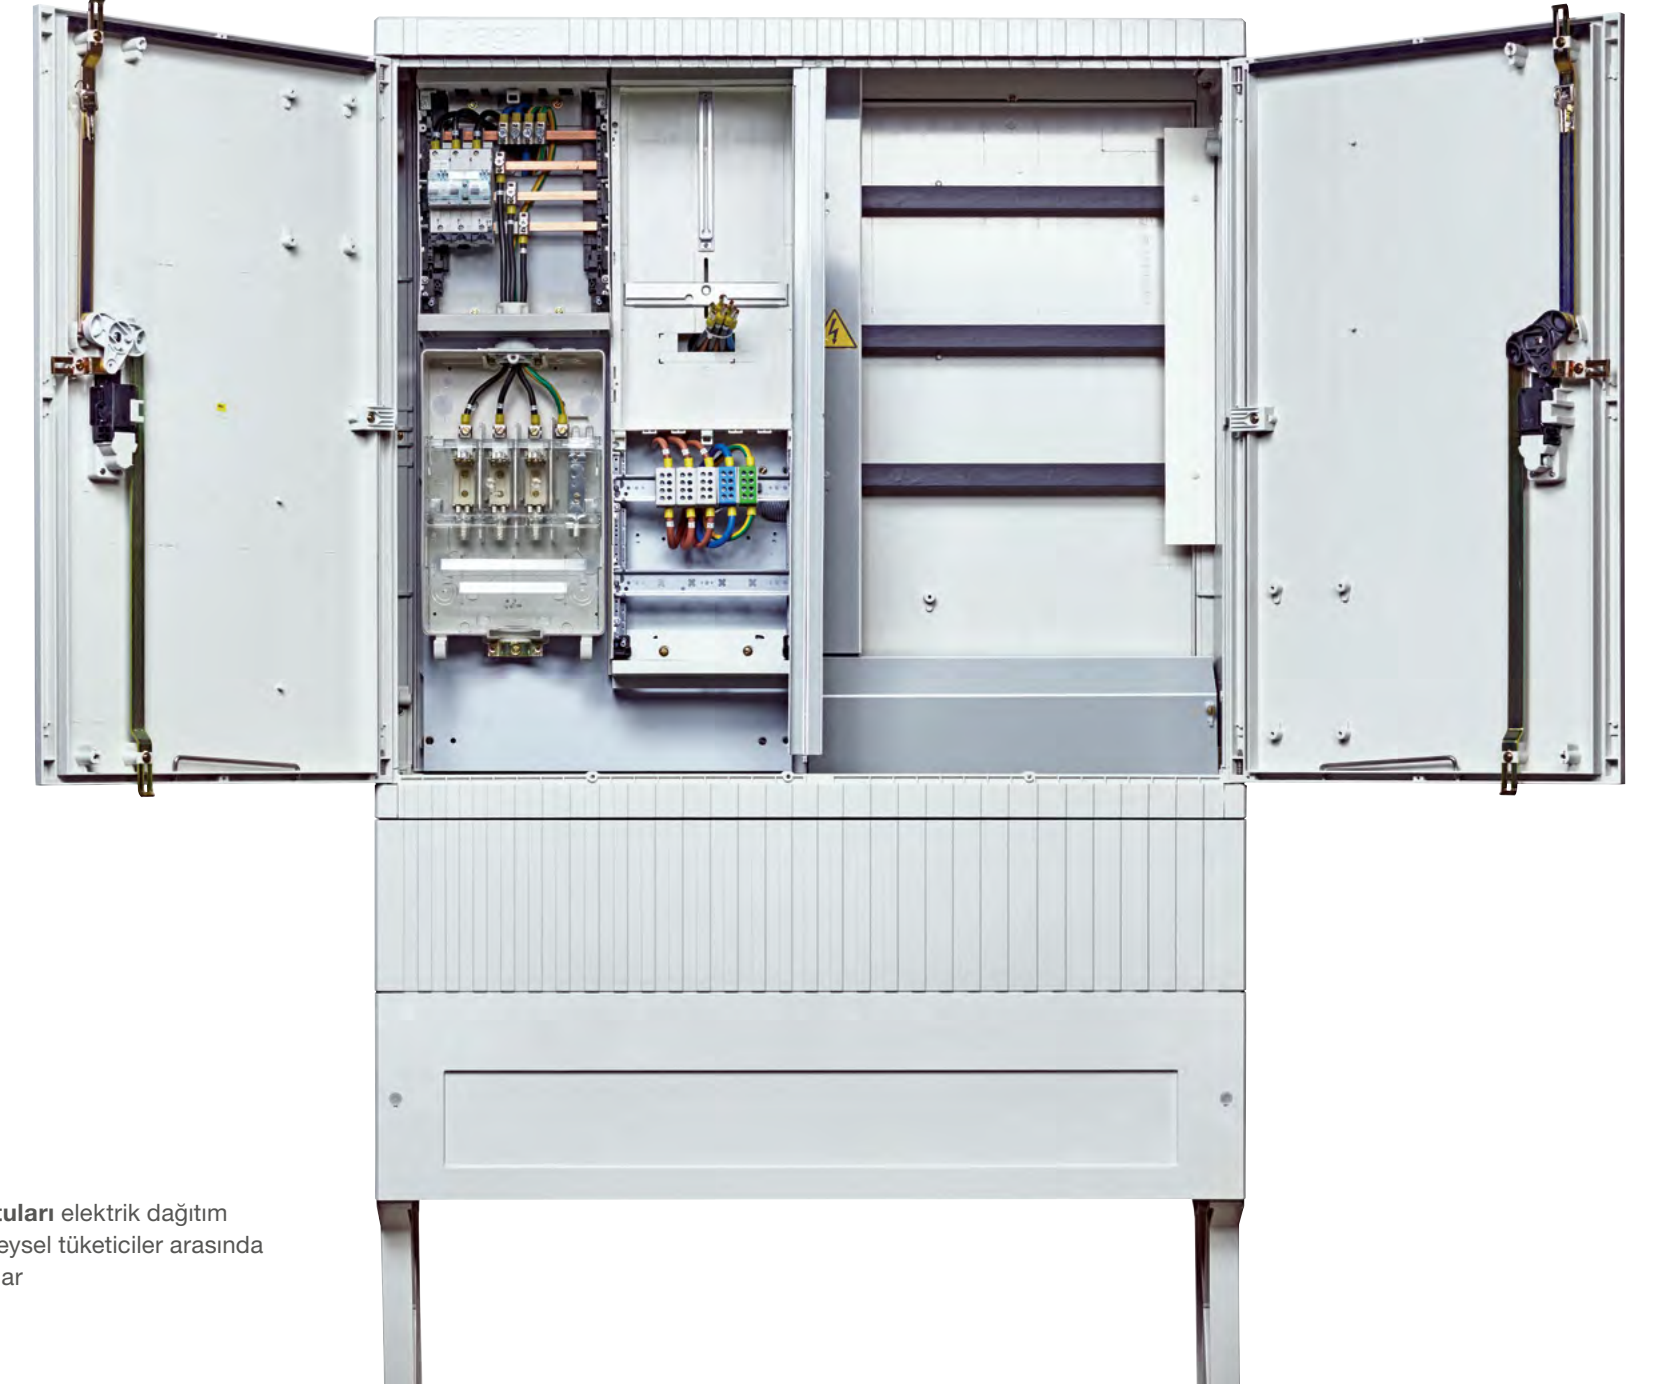

02

01

02

01
Şarj istasyonu **witty.park**, iki adet type 2 şarj noktası, 22kW, SCHUKO® soketi ve RFID okuyucu, duvara monte

02
Şarj istasyonu **witty.park**, iki adet type 2 şarj noktası, 22kW, SCHUKO® soketi ve RFID okuyucusu ile aşağıdan beslemeli duvar montajı ile