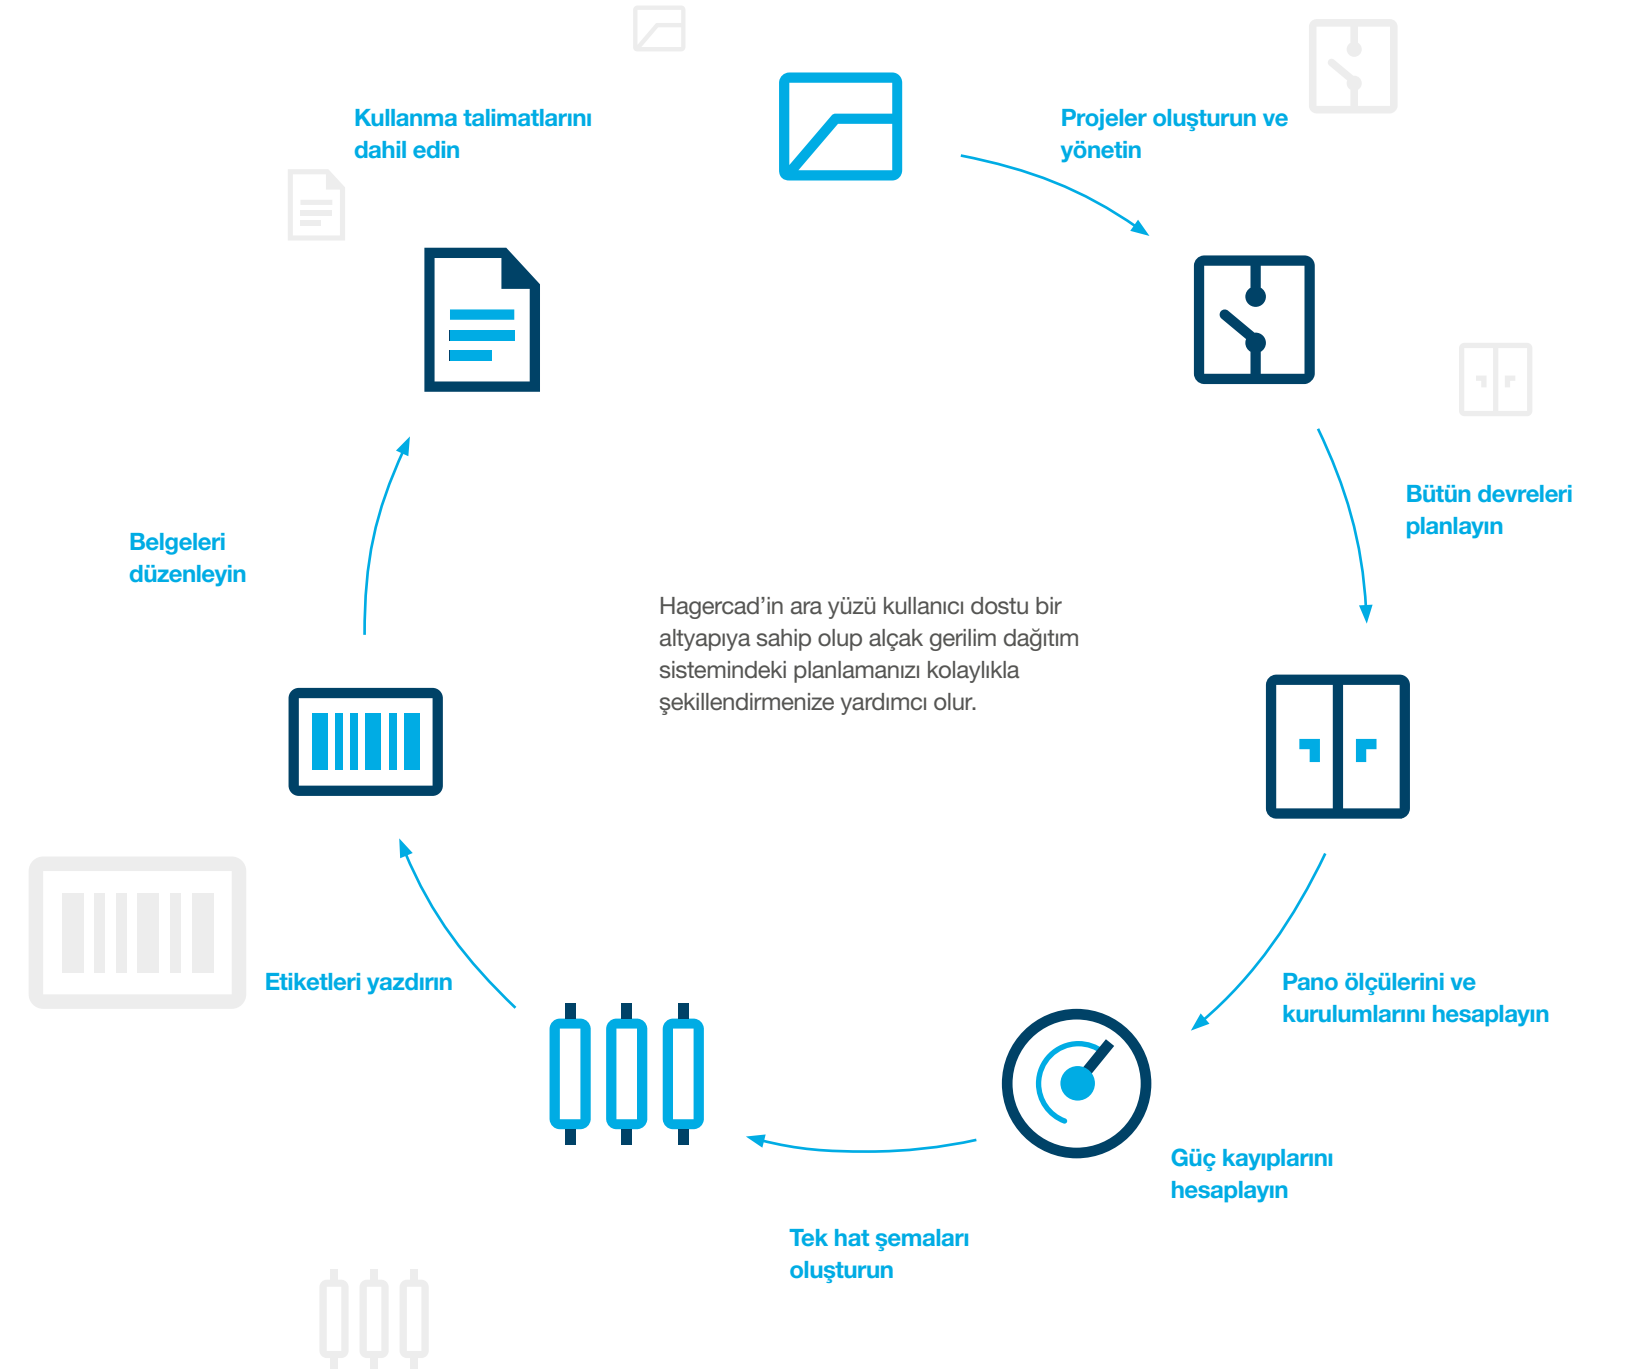

Enerji dağıtım sistemlerinin hesaplanması: hagercad

Planlamada daha fazla güvenilirlik, daha az zaman gerekir: hagercad ile alçak gerilimli şalt cihazlarını her zamankinden daha basit ve net bir şekilde yapılandırabilirsiniz - istenirse 3 boyutlu olarak bile. Birbiriyle mükemmel uyumlu yedi modül, tüm planlama ve dokümantasyon adımlarında size destek olacaktır.