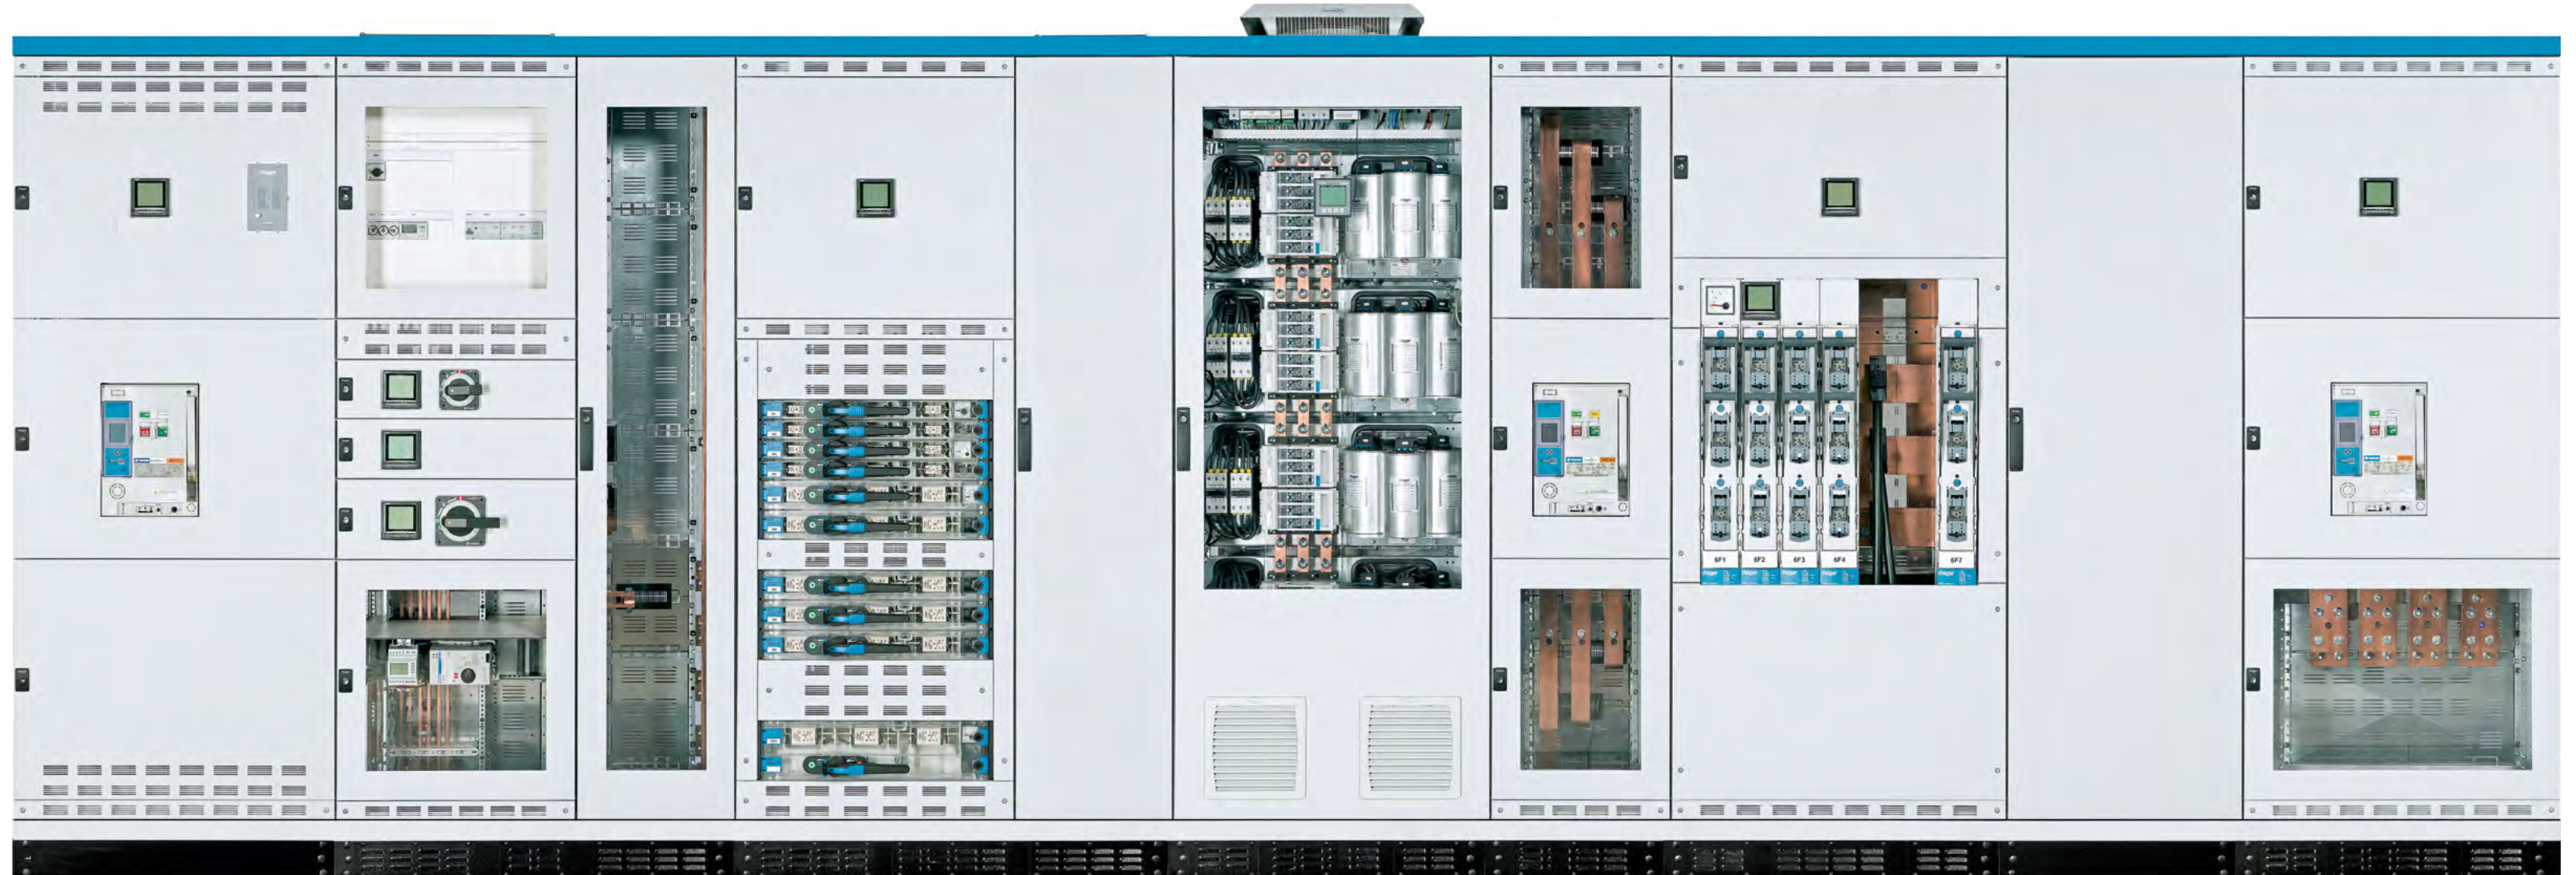

Enerji dağıtım sistemi unimes H

Unimes H, 800 mm'ye kadar kabin derinliğine ve 4000 A'e kadar besleme akımlarına sahip tip testli enerji dağıtım panosudur. Bunun faydaları, net, iyi düzenlenmiş ve EN 61439-1 ve -2'ye göre form 4'e kadar iç bölmelerin genişletilmesine olanak tanıyan dahili oda bölmeleri içerir.

Kişiler ve sistemler için koruma kanıtı olarak IEC/TR 61641'e göre dahili ark testi unimes H'yi güvenli bir çözüm haline getirir