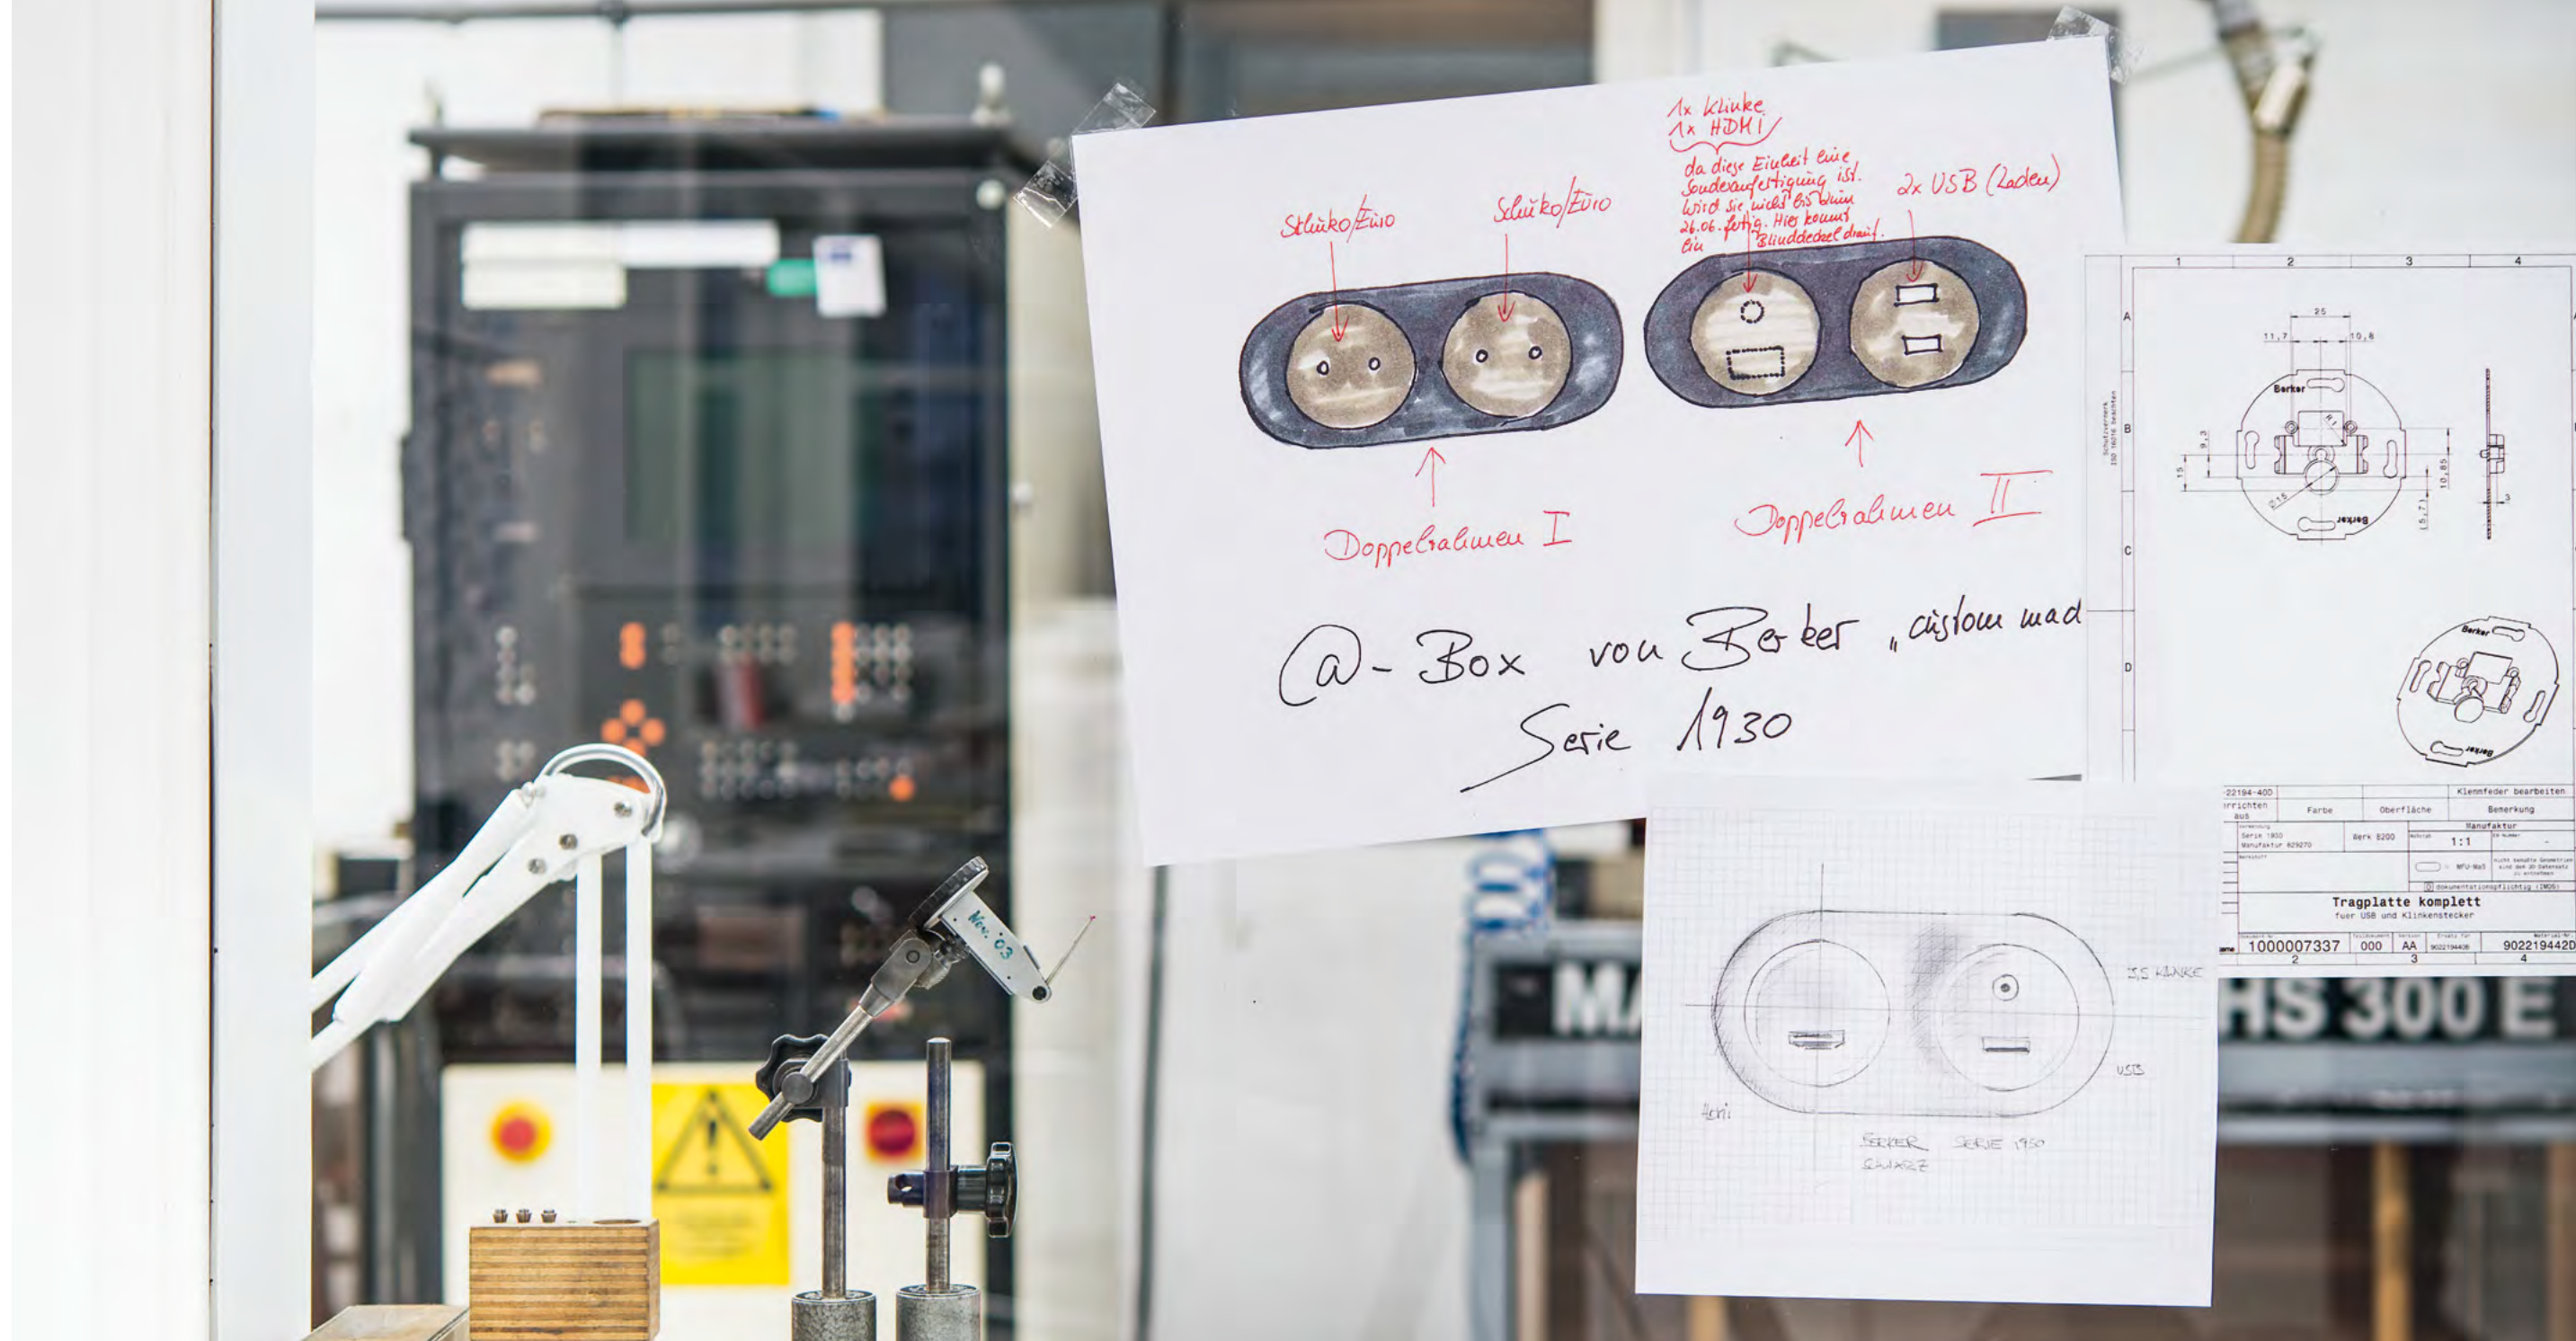

Müşterilerimizin hayallerinin gerçeğe dönüştüğü yer.

“Fabrikamız, ilk tasarımdan son dokunuşa kadar müşterilerimizin isteklerinin tam olarak şekillenebileceği yaratıcı bir ortam sağlıyor.”
(Erwin van Handenhoven, Hager Group Tasarım Direktörü)