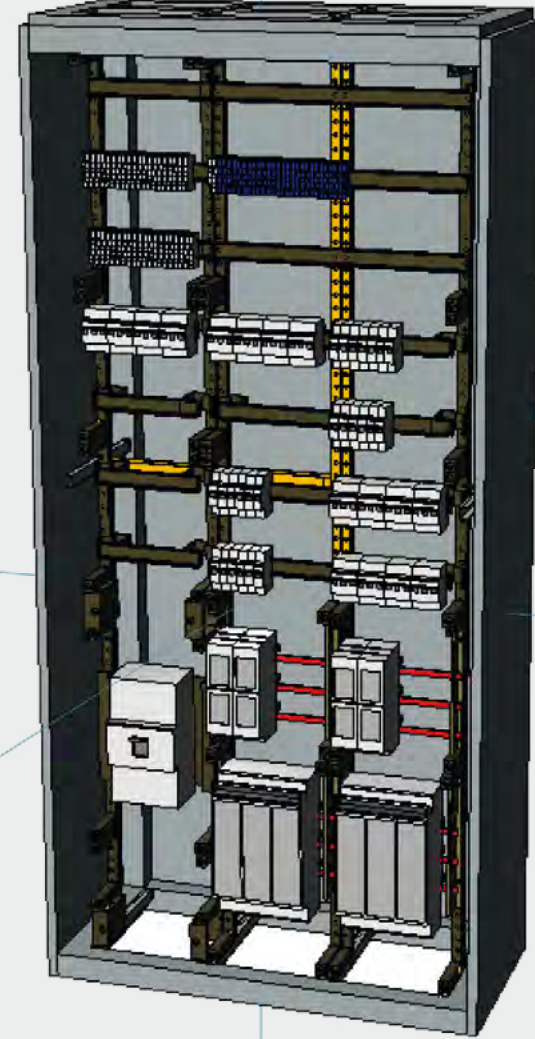

Enerji dağıtım sistemlerinin hesaplanması: hagercad

Planlamada daha fazla güvenilirlik, daha az zaman gerekir: hagercad ile alçak gerilimli şalt cihazlarını her zamankinden daha basit ve net bir şekilde yapılandırabilirsiniz - istenirse 3 boyutlu olarak bile. Birbiriyle mükemmel uyumlu yedi modül, tüm planlama ve dokümantasyon adımlarında size destek olacaktır.