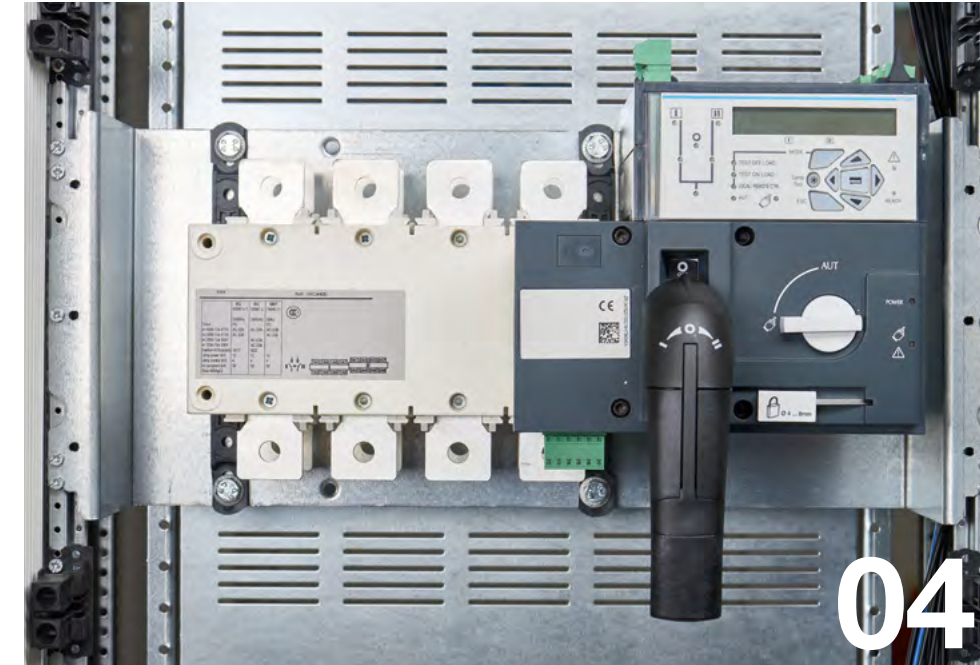

01

02

01 | 02

Enerji dağıtım sistemi Hager unimes H
Cam kapak görünümünde bile güçlü bir izlenim bırakır

03

04

03

Hager Varioline, 800 A'e kadar kompakt devre kesicilere sahip entegre sistem