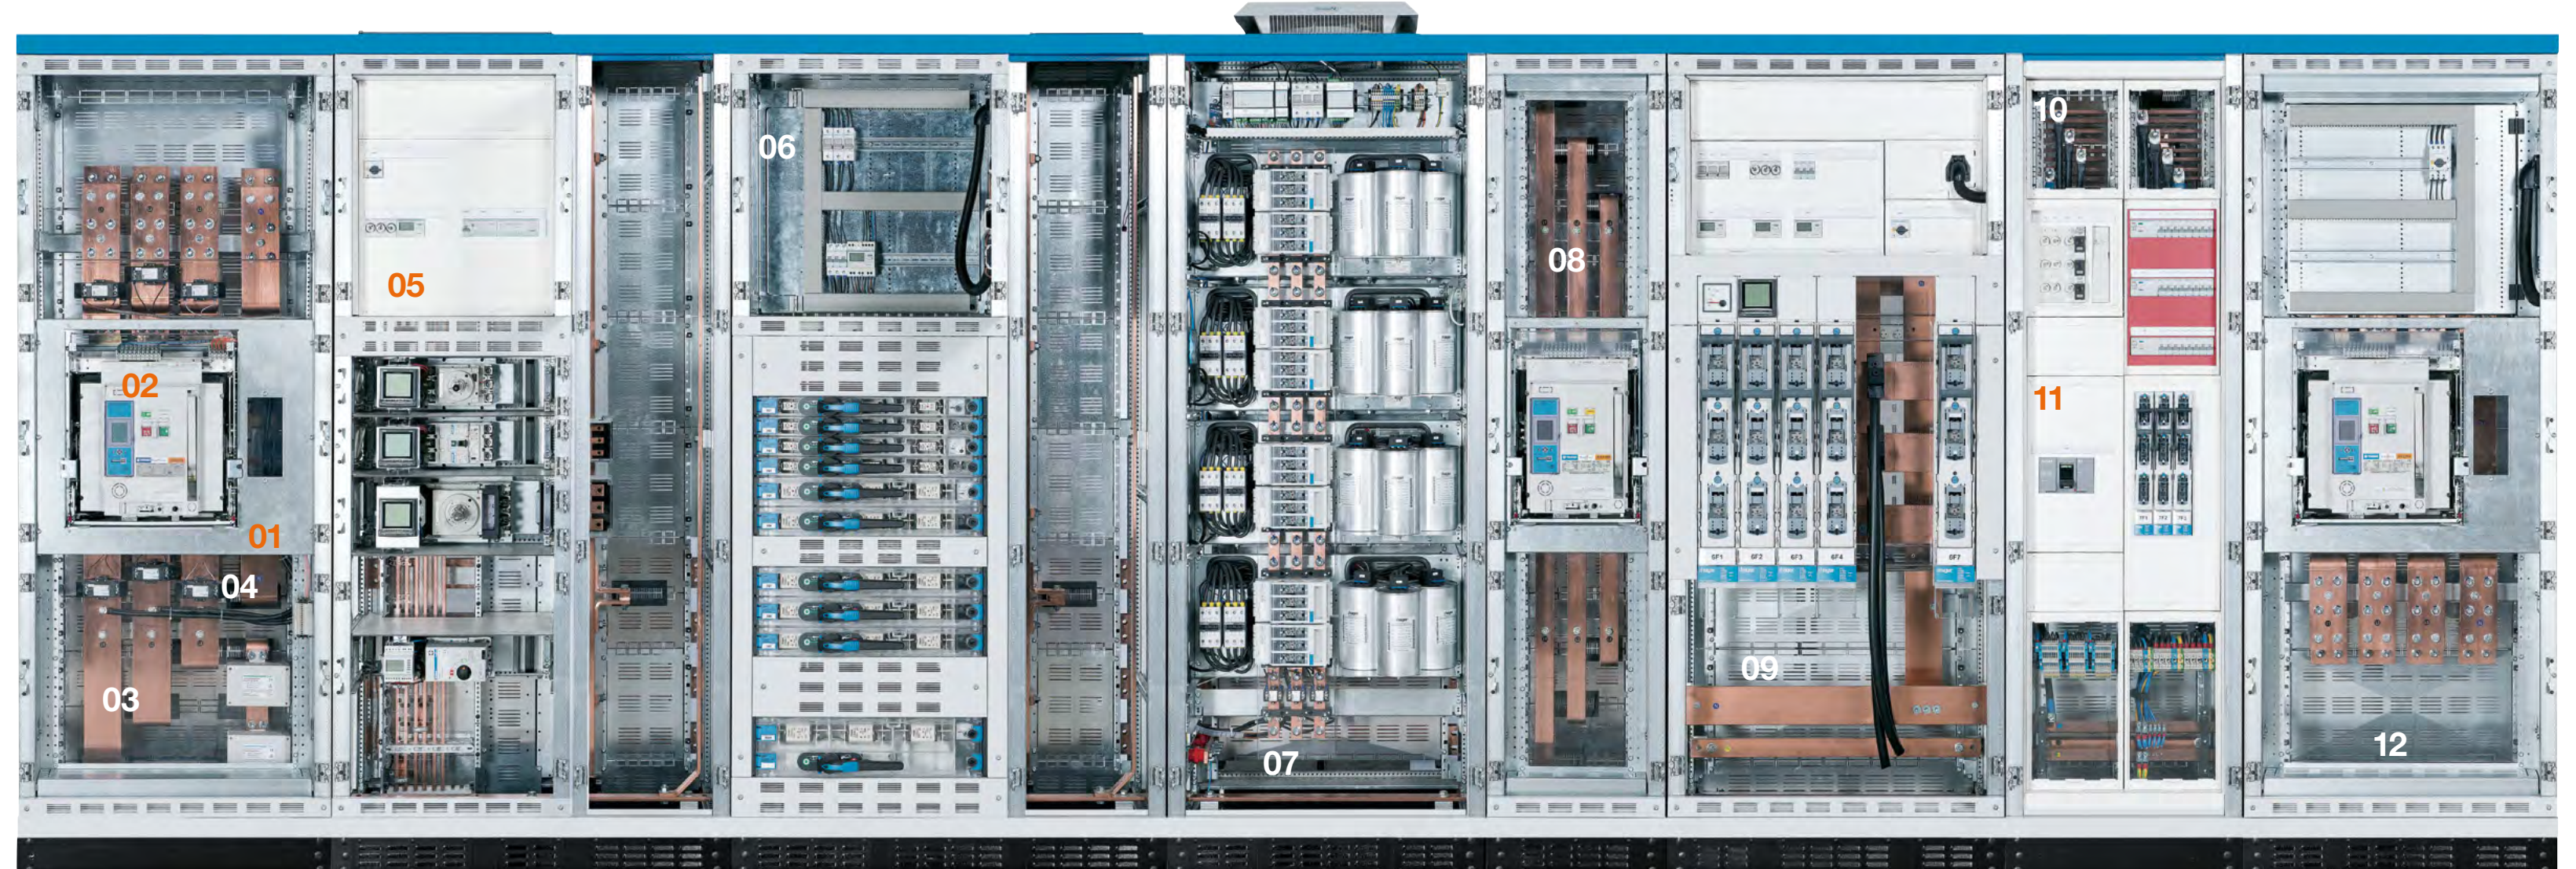

04

Pasif veya aktif ark hatası koruma sisteminin yanı sıra deprem ve şok testi sayesinde kişiler ve sistemler için maksimum güvenlik.

05

Yalnızca iki ana bölmeye sahip nötr bir platform, verimli, tip testli bir alçak gerilim dağıtım sisteminin temelini oluşturur.

06

Taşıma ayırma braketleri tek bir yana monte edilmiştir. Bu sayede iki kabin kolayca birbirine monte edilebilir.

07

Tip test kalitesine uygun bileşenleri olan çekmeceli kompanzasyon sistemleri ile reaktif enerji giderlerinizi düşürebilirsiniz.

08

Ana baralar yanlarda yer kaybı olmadan kabin içine akuple edilebilir. Bu, güç kaybını ve bakır talebini azaltır.

09

Busbar üniteleri gibi fonksiyonel alanlar ve kablo bağlantı alanları birbirinden optimum şekilde ayrılabilir. Bu şekilde, form 2b, 3b veya 4a/b'yi uygulama seçeneğine sahip olabilirsiniz.

10

Dört pimli bara sistemi UST4, ek bir dağıtım barası olarak kullanılabilir. Delme gerektirmeyen bağlantı teknolojisinde 1600 A'e kadar akımlar için 2 x 20/30/40 mm bakır ile.

11

Unimes H modüler kabini genişletmek için unives N yüksek akım tüm sistem teknolojisine sahiptir. Gerekirse, form 2b'de de uygulanabilir.

12

Baraların optimum düzeni, bol miktarda boş alan ve düzgün organize edilmiş bir kablo bağlantısı sağlar. Esnek bir şekilde takılabilen sıkıştırma rayları, gerilimin azaltılmasını sağlar.