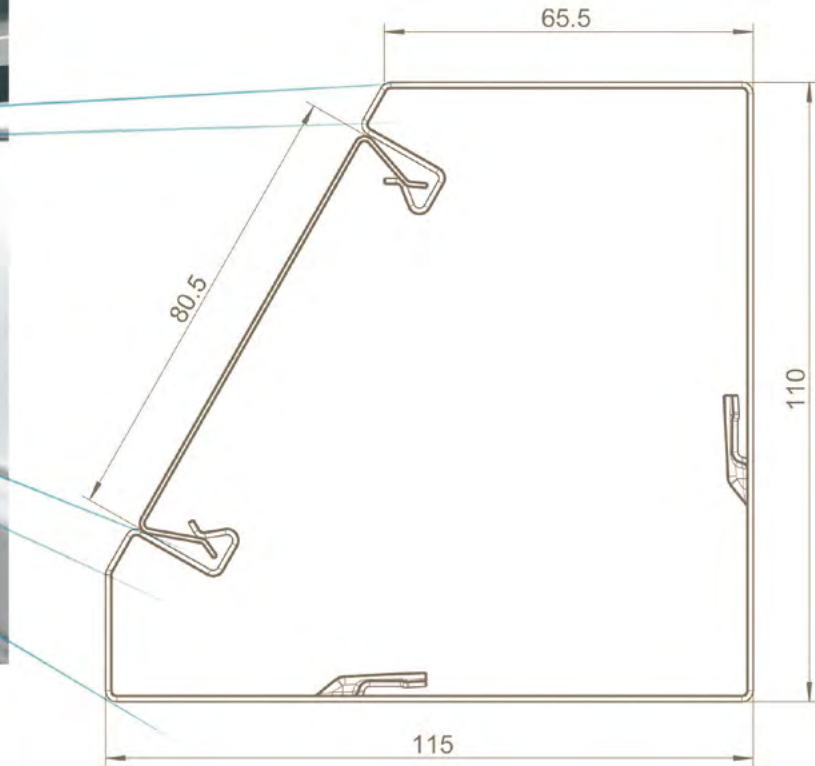

02 Özel boyutlar

Stressiz yapı için tek bir adım: Ölçüye
göre yapılmış kablo yönlendirme kanalları.
Paslanmaz çelik gibi hassas malzeme-
leri bile mükemmel şekilde kesebilecek
deneyime ve araçlara sahibiz.